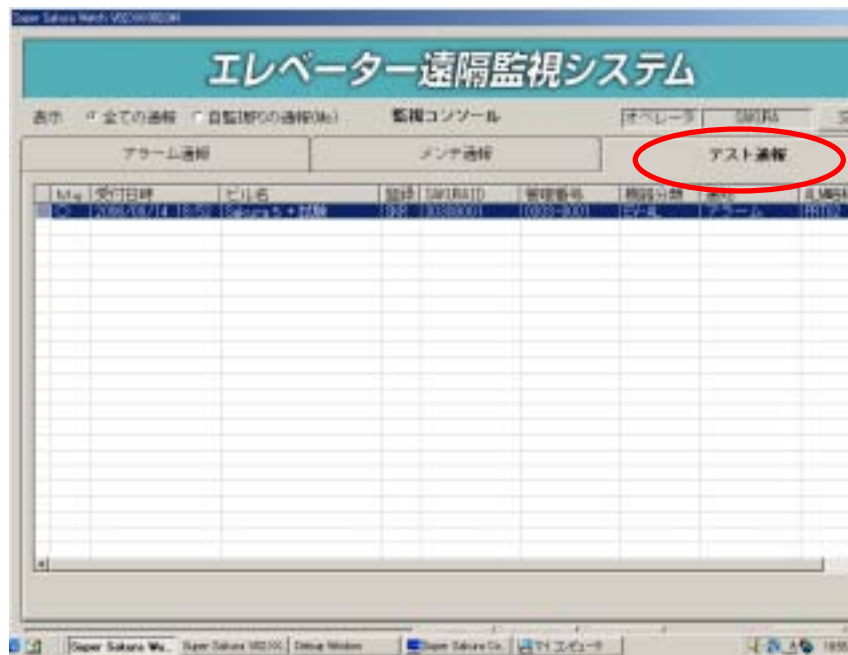

設定ツール（T 000 778 J）を使用し、発報する時刻と発報に使用するポートを設定します

定時発報はポートを 1 ポート分使用します

発報ポートは 1 ~ 16 の実ポート 17 ~ 24 の仮想ポートから 1 つ選択します。（仮想ポートとは入力機能をもたないポートのことです）

3. 確認方法

サクラに設定された時刻になるとセンター側にテスト通報として発報されます

正常に発報されますよ監視コンソール「テスト通報」欄に表示されます

過去の定時発報（テスト通報）を確認するには

業務処理を起動し

メインメニュー 遠隔監視 テスト通報ログ

を開きます

ここで過去に受信された条件を期間、設置している端末等で条件を指定することで一覧が表示されます

またこの一覧を印刷ボタンを押すことで印刷することが可能になります

Super Sakura V2100001100

テスト通報ログ 一覧 [利用者名] GAKKA